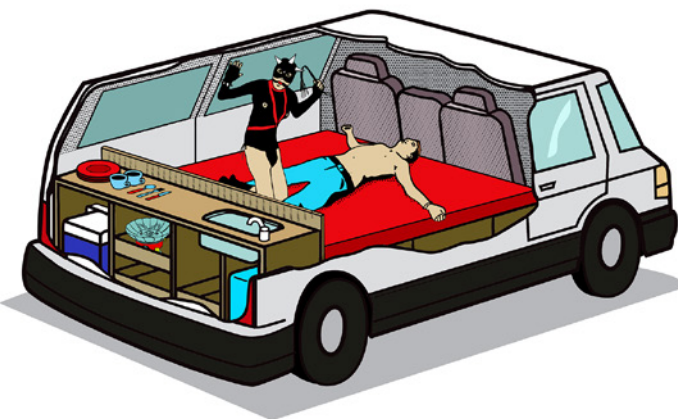

Zeppelin 3-Berth Campervans

Imagine prendre ton petit déjeuner sur le bord de la plage, directement sur le toit de ton campeur ?

C'est possible avec notre Campeur Zeppelin 3-Sleeper ! Pouvant siéger et dormir 2-3 Adultes, le Zeppelin a tout ce dont vous avez besoin pour passer un trip de fou !!!

**Transmission
Manuel &
Automatique⁺**

**Peut coucher
2-3 Adultes**

**Sièges 2-3
Adultes**

**18+ Pour conducteur
âgé 18+**

Âge du véhicule	Modèle pré-2009
Art	Tous les véhicules comportent des illustrations
Transmission	Boîte manuel 5 vitesses & Automatique ⁺
Capacité de carburant	46 Litres essences sans plomb
Consommation	10 Litres par 100 km
Balcon sur le toit	Oui
Dimension du lit	1,45 m x 1,85 m

Points de charge	Prise de courant 12V
Limite de kilométrage	Unlimited KM's*
Glacière (Esky)	Oui
Cuisinière portable à gaz	Oui + Poêle
Accessoires	Tasses, Assiettes et Ustensiles
Système audio	CD & Radio