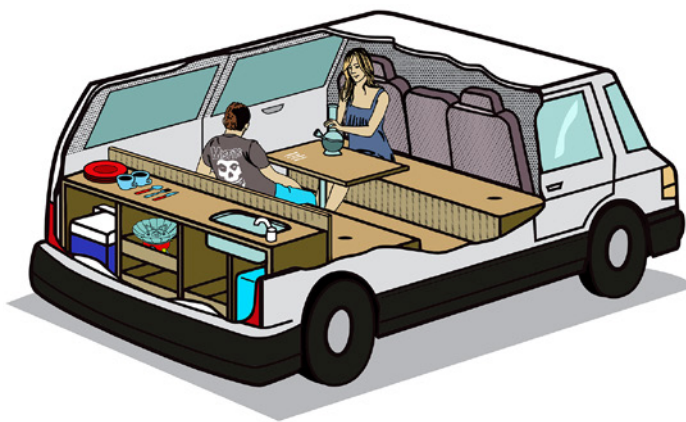

Zeppelin 3-Berth Campervans

Imagine prendre ton petit déjeuner sur le bord de la plage, directement sur le toit de ton campeur ?

C'est possible avec notre Campeur Zeppelin 3-Sleeper ! Pouvant siéger et dormir 2-3 Adultes, le Zeppelin a tout ce dont vous avez besoin pour passer un trip de fou !!!

**Transmission
Manuel &
Automatique⁺**

**Peut coucher
2-3 Adultes**

**Sièges 2-3
Adultes**

**18+ Pour conducteur
âgé 18+**

Âge du véhicule	Modèle pré-2009
Art	Tous les véhicules comportent des illustrations
Transmission	Boîte manuel 5 vitesses & Automatique ⁺
Capacité de carburant	46 Litres essences sans plomb
Consommation	10 Litres par 100 km
Balcon sur le toit	Oui
Dimension du lit	1,45 m x 1,85 m

Points de charge	Prise de courant 12V
Limite de kilométrage	Unlimited KM's*
Glacière (Esky)	Oui
Cuisinière portable à gaz	Oui + Poêle
Accessoires	Tasses, Assiettes et Ustensiles
Système audio	CD & Radio